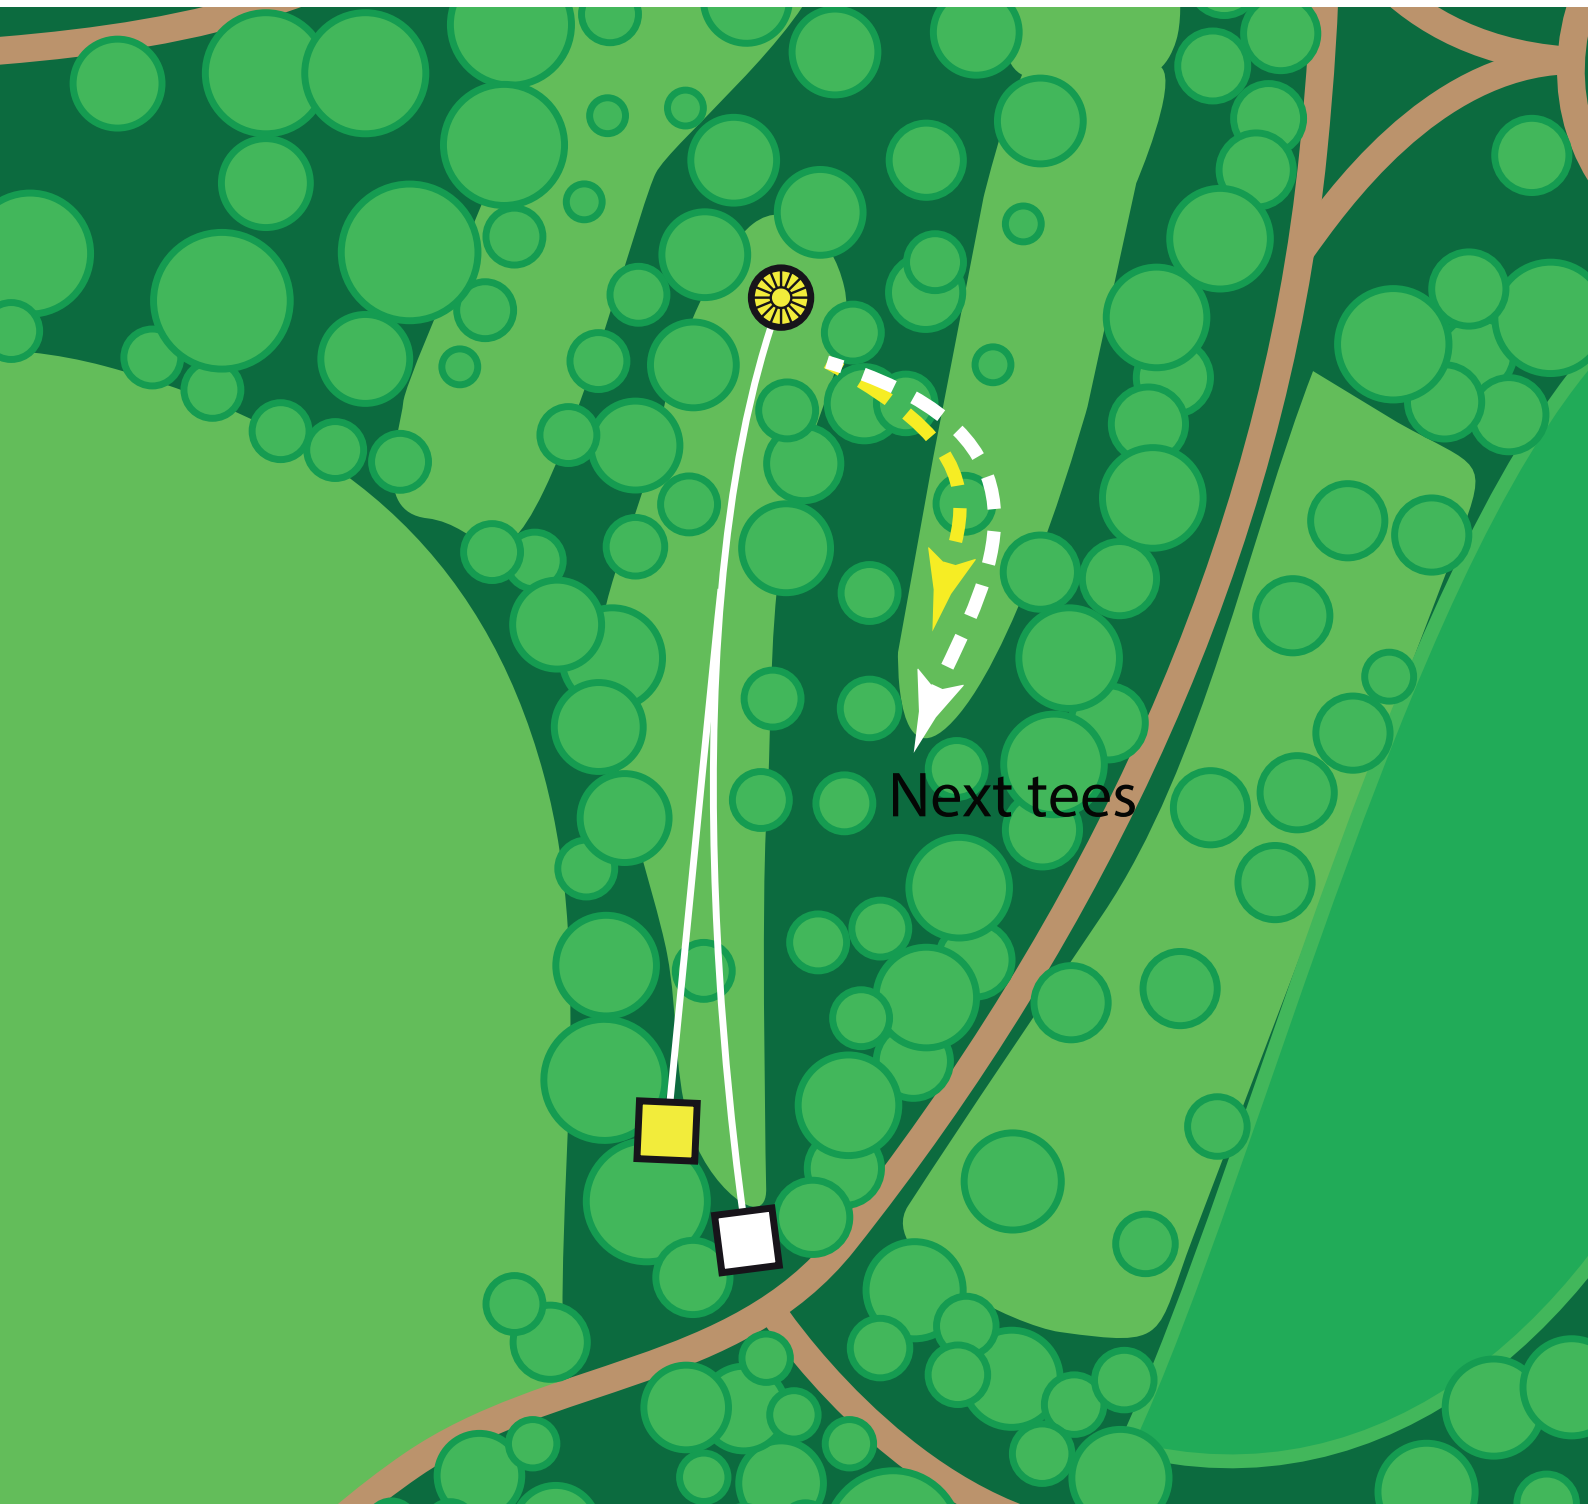

Velkommen i frugtplantagen.
Snup et æble og banens letteste birdie.

8

Par 3

Aarhus Disc Golf Bane

www.opdrift.org

90m

71m

-OB on tee-shot or on other shots:
Normal OB rules with 1 penalty stroke.
Players on white tee must use a spotter left of yellow tee to check if foot path is clear.

Flere æbletræer - de her tager måske en bid af dit drive.

10
Par 3

Aarhus Disc Golf Bane
www.opdrift.org

○ 78m ● 70m

Next tees

Velkommen til Sverige.
Prøv kræfter med birkeskoven.

11

Par 4