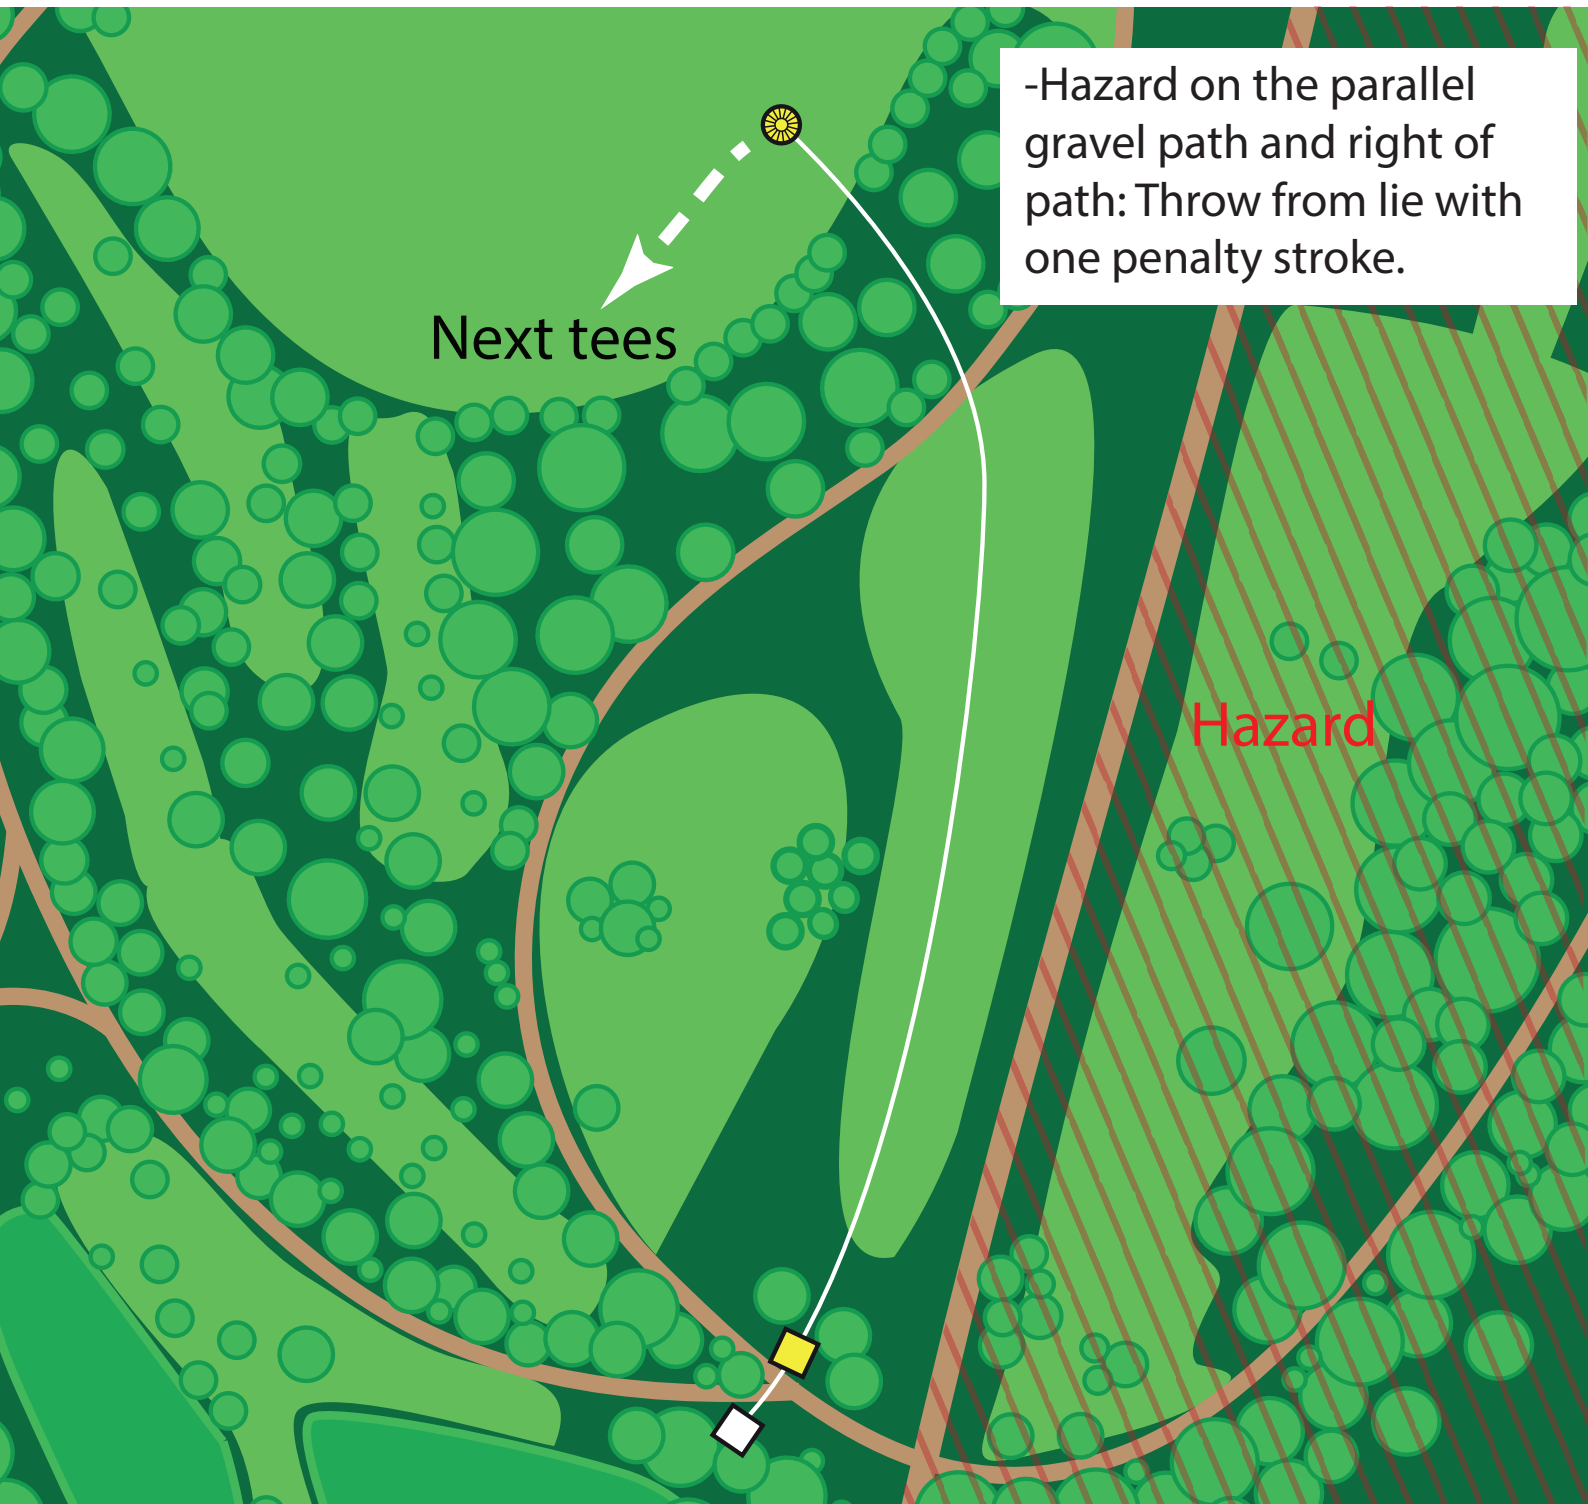

Flere æbletræer - de her tager måske en bid af dit drive.

10
Par 3

Aarhus Disc Golf Bane
www.opdrift.org

○ 78m ● 70m

Next tees

Velkommen til Sverige.
Prøv kræfter med birkeskoven.

11

Par 4

Aarhus Disc Golf Bane

www.opdrift.org

○ 117m ● 109m

"Alabama".
I sydstatene kunne det være banens bredeste fairway.

12
Par 4

Aarhus Disc Golf Bane
www.opdrift.org

○ 180m ● 170m

-Hazard on the parallel gravel path and right of path: Throw from lie with one penalty stroke.

Under grenen, op ad bakken.
Pas på vinden.

13
Par 3

Aarhus Disc Golf Bane
www.opdrift.org

○ 124m ● 124m

-Use a spotter to make
sure path is clear.

Måske landets sværeste par 3-hul.

14

Par 3