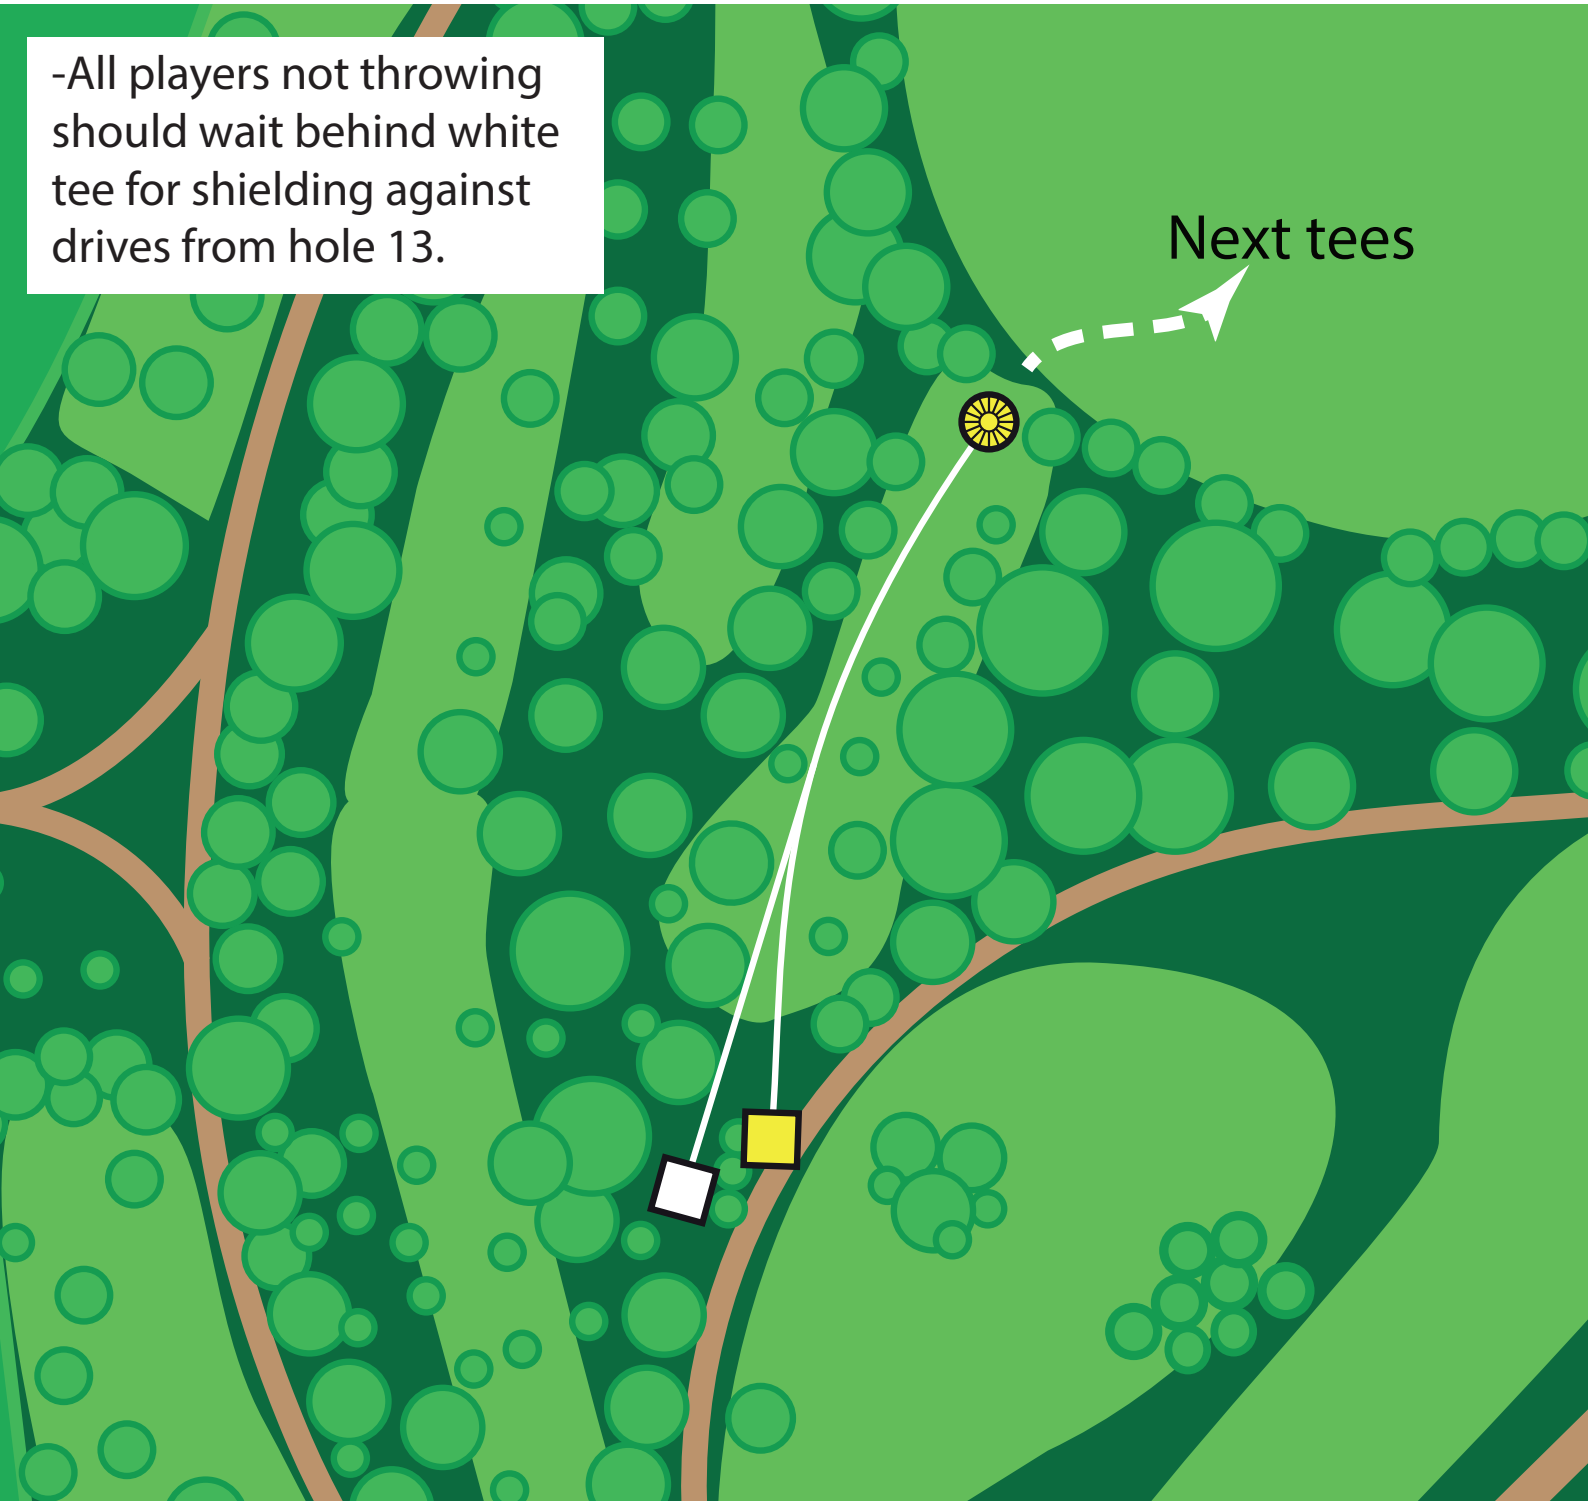

Under grenen, op ad bakken.
Pas på vinden.

13
Par 3

Aarhus Disc Golf Bane
www.opdrift.org

○ 124m ● 124m

-Use a spotter to make
sure path is clear.

Måske landets sværeste par 3-hul.

14

Par 3

Aarhus Disc Golf Bane
www.opdrift.org

○ 74m ● 67m

-All players not throwing
should wait behind white
tee for shielding against
drives from hole 13.

Next tees

"Tok-tok".

15
Par 4

Aarhus Disc Golf Bane
www.opdrift.org