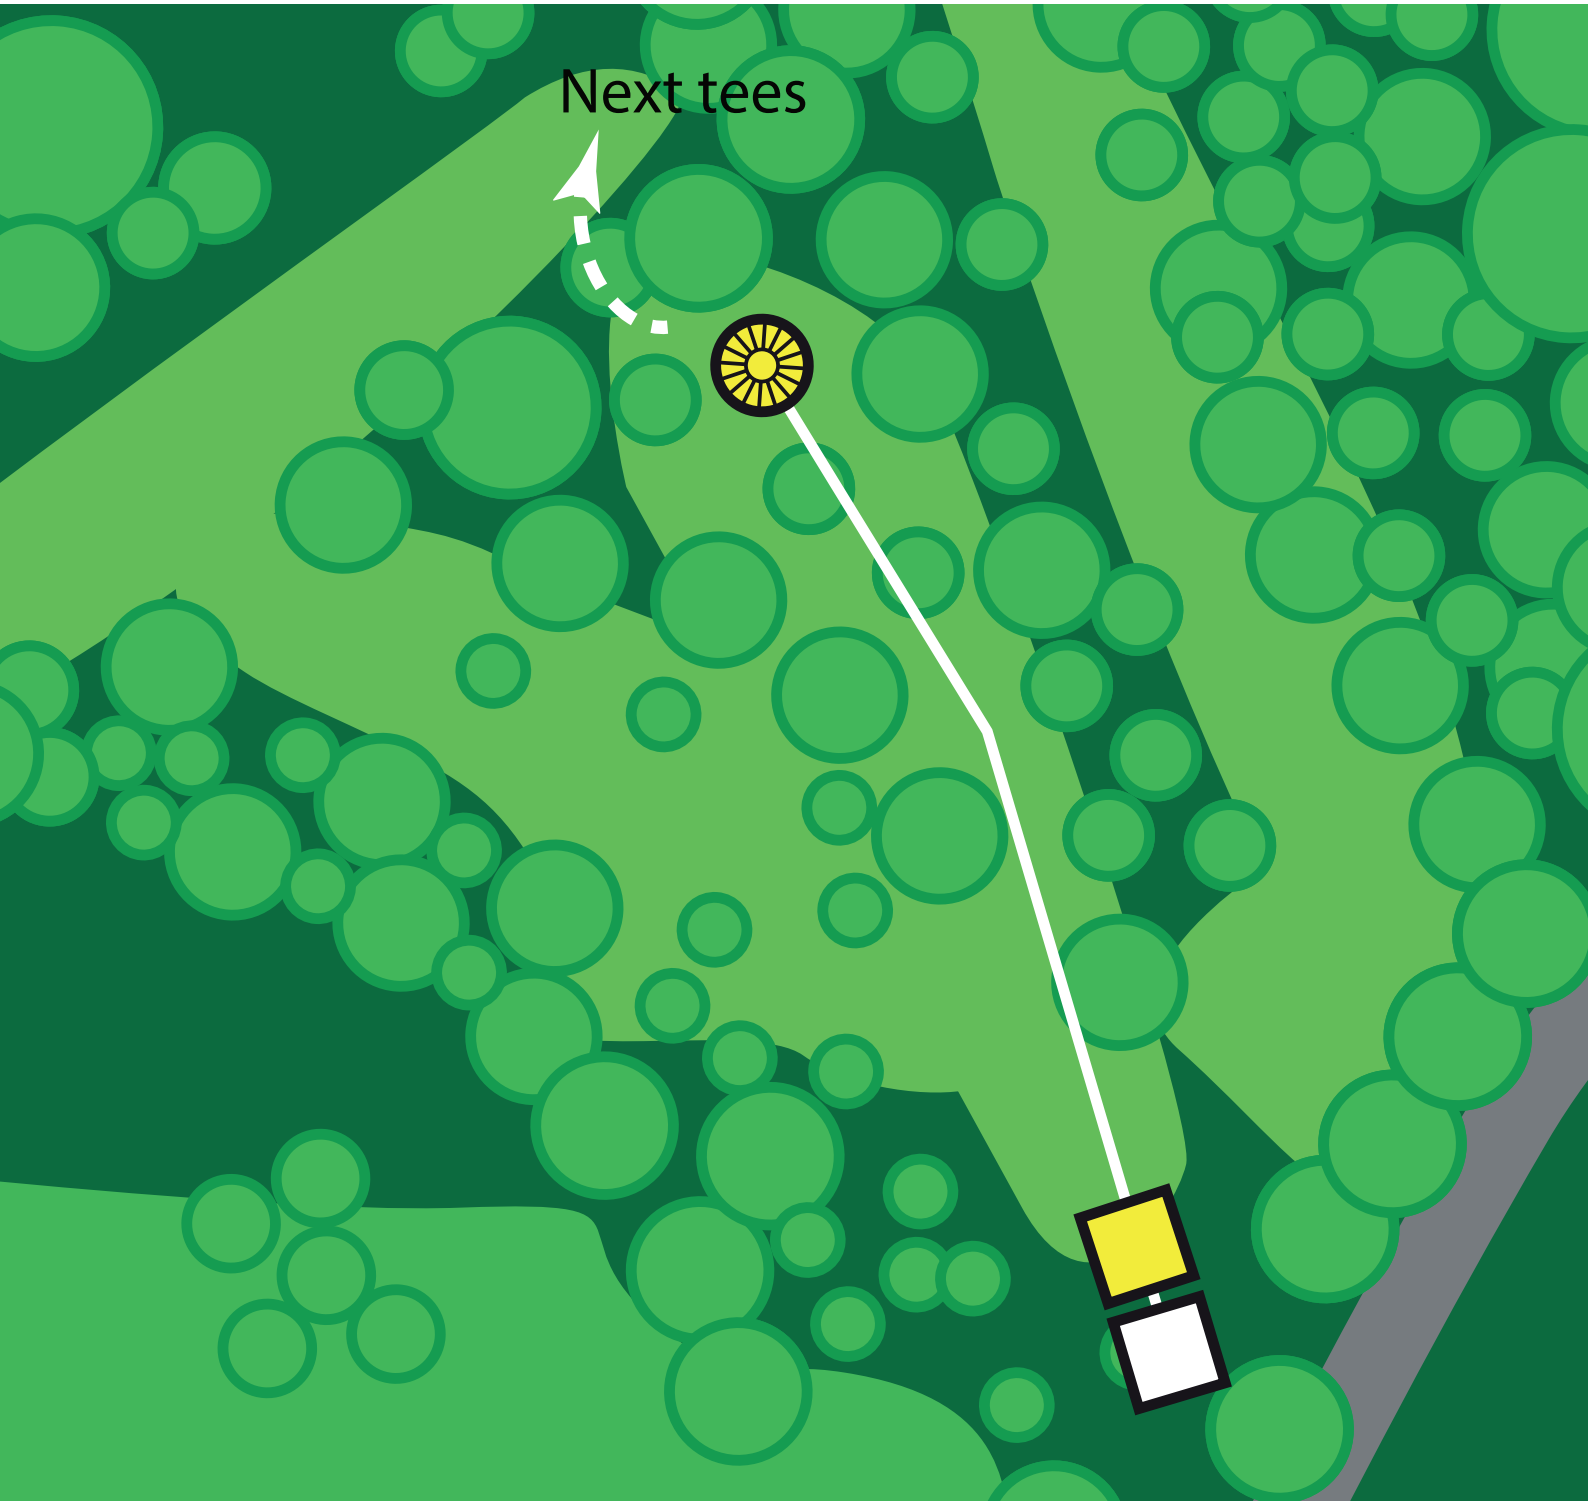

Par 3

Aarhus Disc Golf Bane
www.opdrift.org

○ 123m ● 84m

Hul 2 er skænket til banen af Discimport.

3

Par 3

Aarhus Disc Golf Bane
www.opdrift.org

○ 57m ● 55m