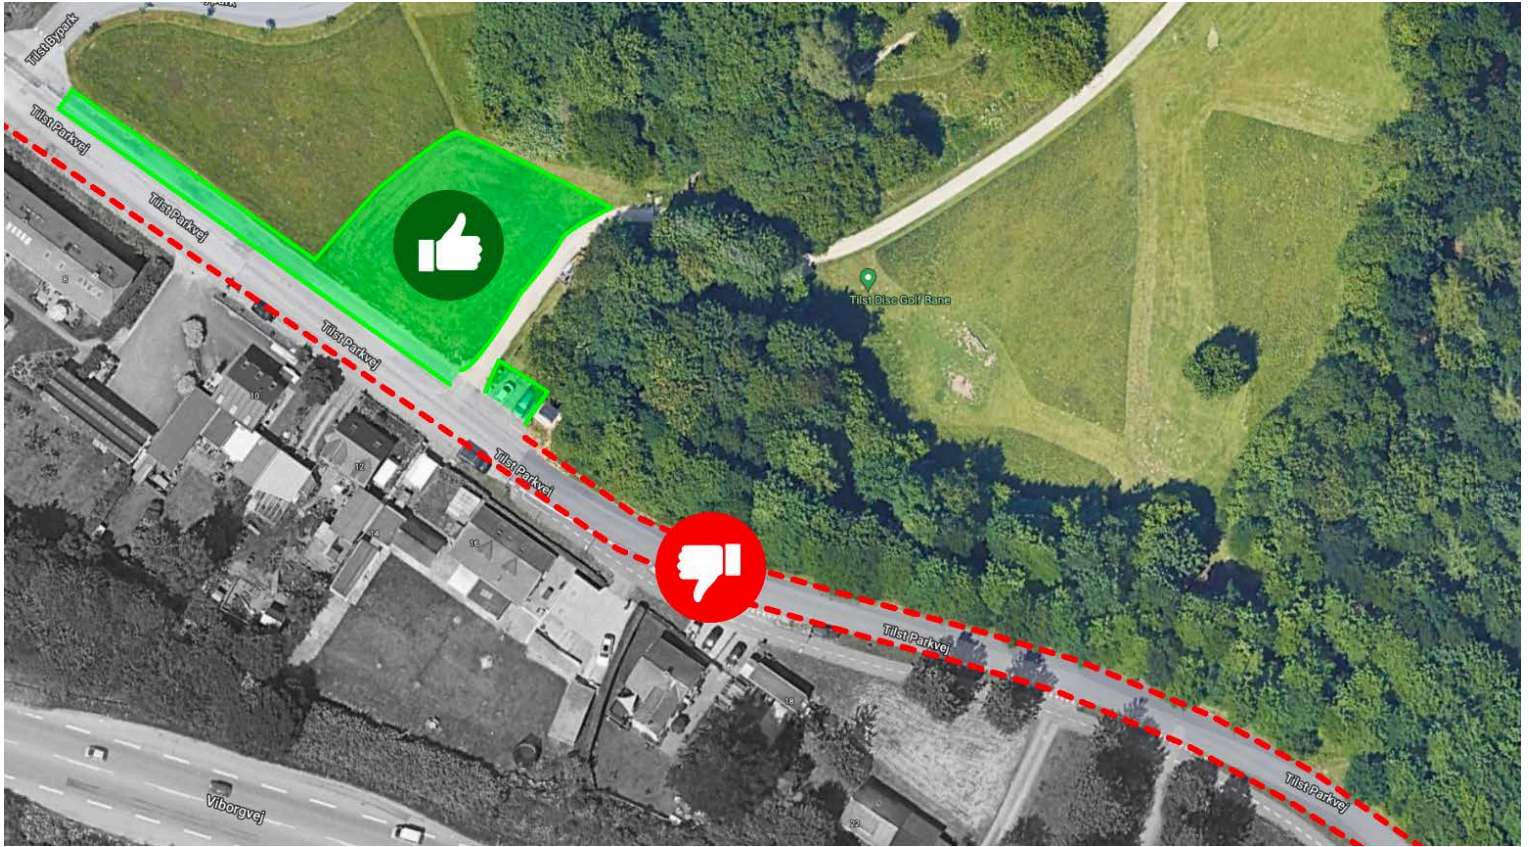

2026
20.-21. June

Parking

Out of courtesy to our neighbours
please only use the designated parking
areas in green

Bilka

**BURSPRAK FARVER
CUSTOM DISC DYES**

SINCE 2019

DISC TREE